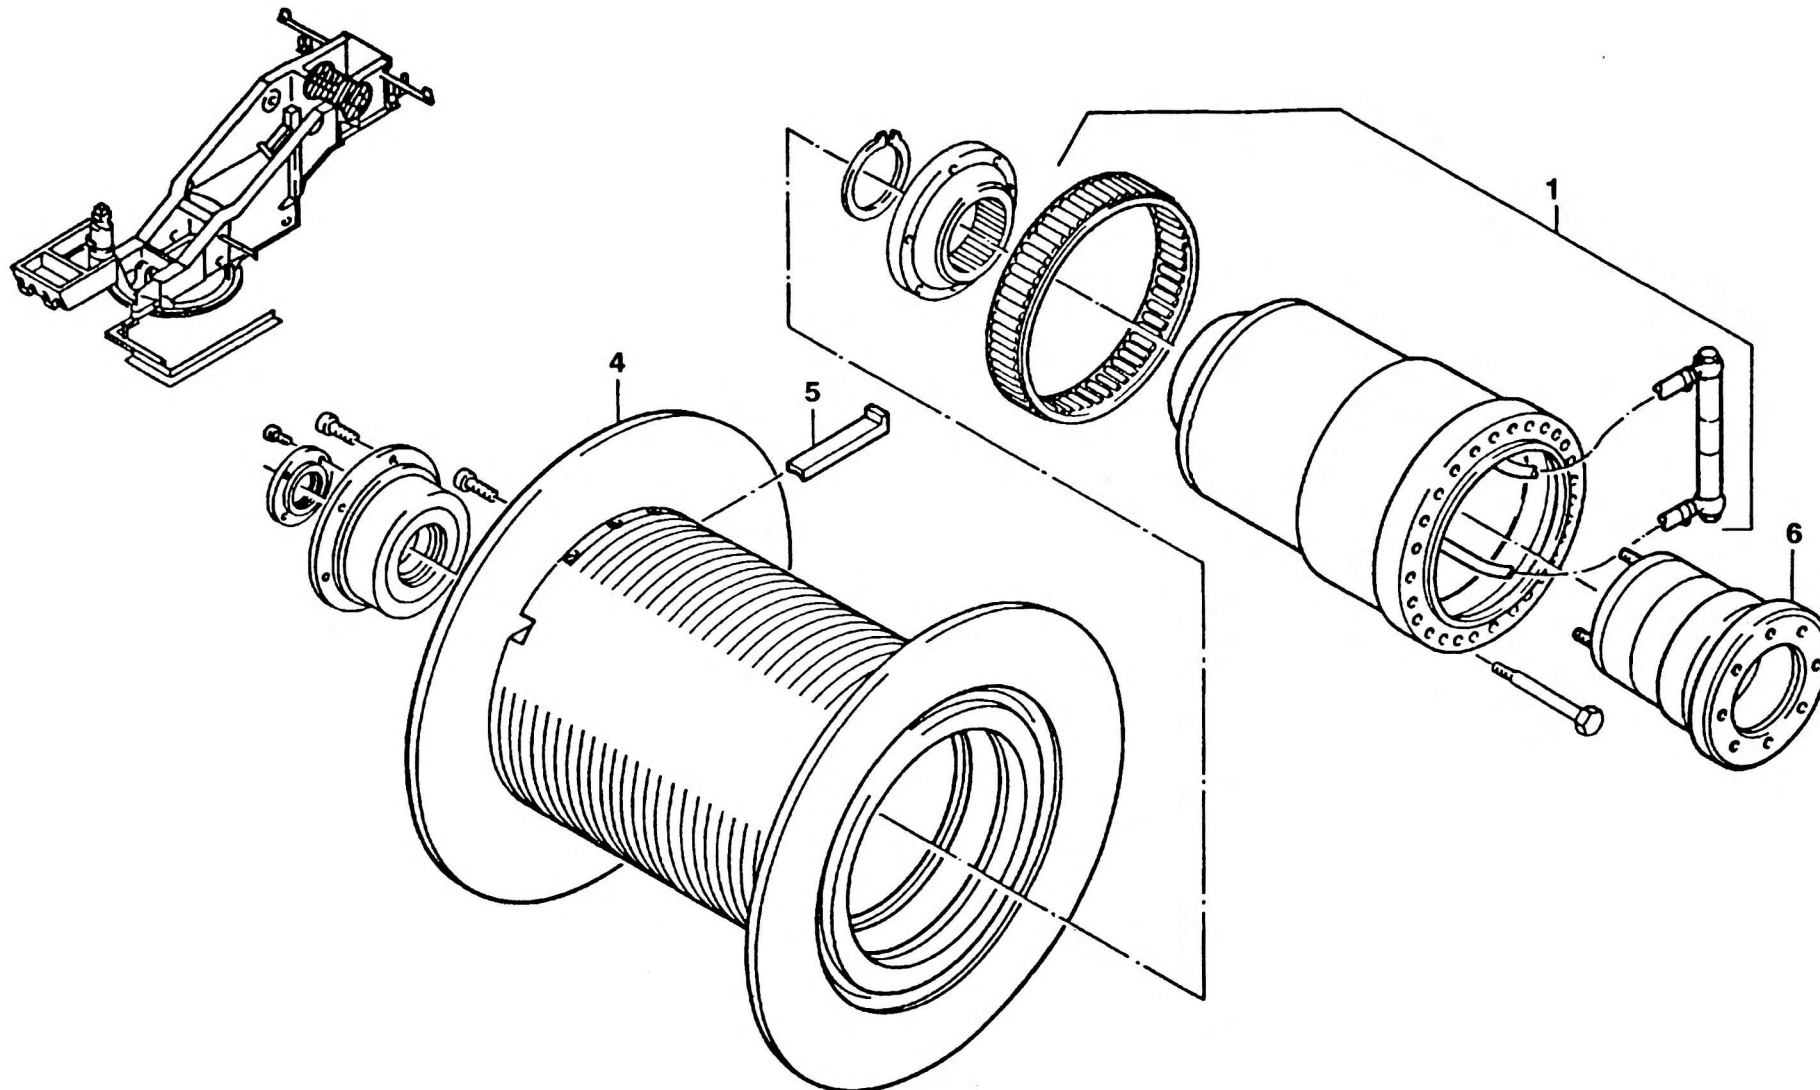

HUBWERK  
HOIST

BILDTAFEL PICTORIAL DISPLAY			KMK 4080
			BE 600
09.91	2217590-ETL	1/1	G 310

A09\_018

2 084 352 de/en